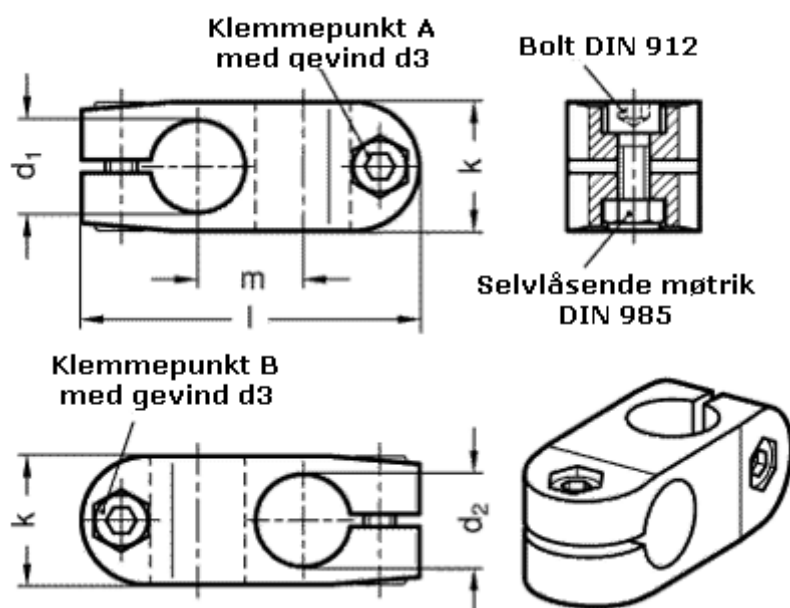

Varenummer: 20131B16B162SW  
Beskrivelse: E+G Kryds forbinder  
GN131-B16-B16-2-SW

## Mål

d1	= 16
d2	= 16
d3	= M 6
k	= 25
l1	= 64
m	= 20

Vippehåndtag = GN 911-M 6-""22, skal bestilles separat